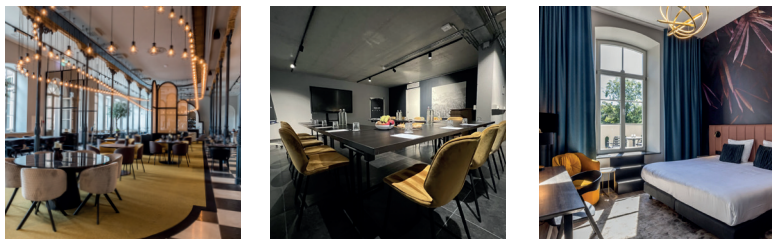

Auf einen Blick

- 4-Sterne-Hotel
- 86 Gästezimmer
- Parkplatz am Hotel
- George's Restaurant mit offener Küche
- 4 anpassungsfähige Multifunktionsräume für Geschäftstreffen

Diese Informationen dienen als Inspiration für Ihre Tagung. Kontaktieren Sie uns gerne, um ein individuelles Angebot zu erhalten.

E: sales@mericihotel.nl
T: +31 (0) 46 – 400 90 02
W: www.mericihotel.nl

An outstanding and magnificent urban retreat,
connecting past and present.