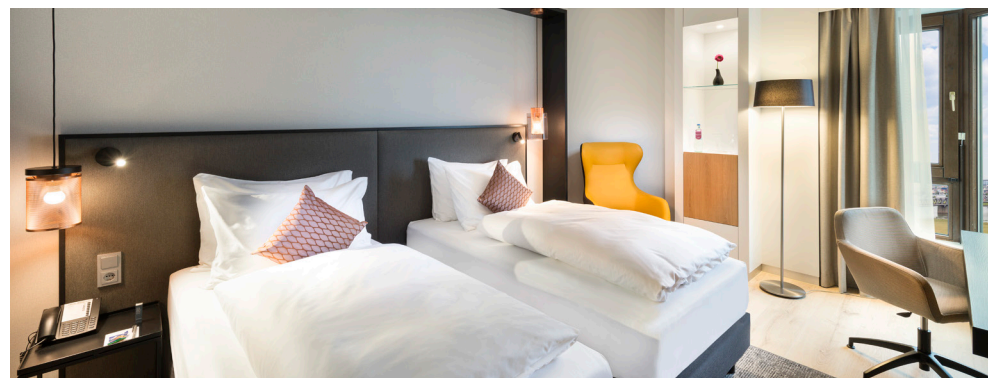

Zimmer

246 moderne Zimmer in verschiedenen Kategorien:

- 107 Zweibettzimmer
- 64 Zweibettzimmer
- 72 Superior-Zimmer
- 1 Einzelzimmer
- 2 Suiten

Ausstattung:

- Letzte Renovierung: 2019
- Free WiFi
- Klimaanlage
- Kaffee- und Teezubereitungsmöglichkeiten
- Bügelbrett und Bügeleisen
- RiverSpa - Sauna, Pool, Fitness kostenlos

CROWNE PLAZA[®]
EIN IHG HOTEL
DÜSSELDORF - NEUSS

Kongressbereich

- 14 Konferenzräume
Von 37 und 153 m³, die meisten davon können kombiniert werden
- 2 Festsäle, auch kombinierbar, bis zu 2100 Personen und 2 Foyers
- Jupiter: 1.400qm², 9m Deckenhöhe, bis zu 1.500 Personen.
- Diana I+II: 2x 310 m², 4,95m Deckenhöhe Höhe, bis zu 730 Personen
- Alle mit Tageslicht, außer dem Jupiter das Herzstück des Hotels
- Separater Kongresseingang mit Foyer