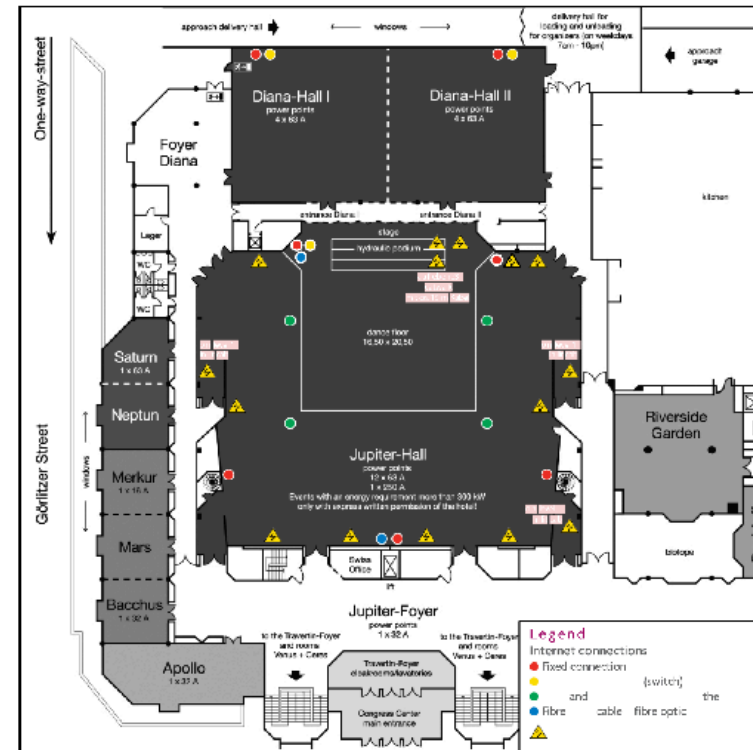

Zimmer

246 moderne Zimmer in verschiedenen Kategorien:

- 107 Zweibettzimmer
- 64 Zweibettzimmer
- 72 Superior-Zimmer
- 1 Einzelzimmer
- 2 Suiten

Ausstattung:

- Letzte Renovierung: 2019
- Free WiFi
- Klimaanlage
- Kaffee- und Teezubereitungsmöglichkeiten
- Bügelbrett und Bügeleisen
- RiverSpa - Sauna, Pool, Fitness kostenlos

CROWNE PLAZA[®]
EIN IHG HOTEL
DÜSSELDORF - NEUSS

Kongressbereich

- 14 Konferenzräume
Von 37 und 153 m³, die meisten davon können kombiniert werden
- 2 Festsäle, auch kombinierbar, bis zu 2100 Personen und 2 Foyers
- Jupiter: 1.400qm², 9m Deckenhöhe, bis zu 1.500 Personen.
- Diana I+II: 2x 310 m², 4,95m Deckenhöhe Höhe, bis zu 730 Personen
- Alle mit Tageslicht, außer dem Jupiter das Herzstück des Hotels
- Separater Kongresseingang mit Foyer

Jupiter Ballsaal

- 1,400 m²
- maximale Kapazität: 1.594 Personen
- Raumhöhe: 9,35 m, verstellbare Deckenleuchten
- mögliche Erweiterung des Diana-Saals I & II (insgesamt 2.100 m²)
- maßgeschneiderte technische Ausstattung, Hebe-
bühne, Tanzfläche
- kein direktes Tageslicht
- Foyerbereich auf 2 Etagen
- separater Veranstaltungseingang
- Lichttraversen
- maximale Raumbelastbarkeit: 500 kg/m²
- ebenerdig, mit dem Auto erreichbar

Ballsaal Diana

- 600 m² (2x 310 m²)
- maximale Kapazität: 730 Personen
- Raumhöhe: 4,95 m
- zwei kombinierbare Ballsäle
- maßgeschneiderte technische Ausstattung
- getrennter Veranstaltungseingang
- natürliches Tageslicht
- ebenerdig, mit dem Auto erreichbar