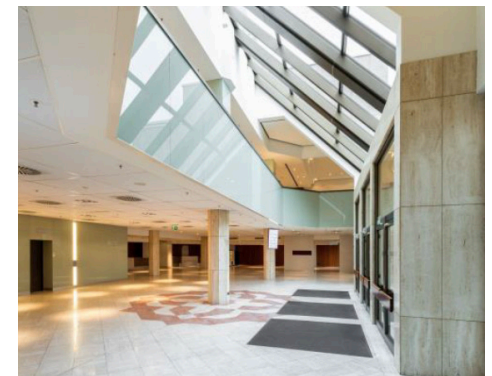

CROWNE PLAZA[®]
EIN IHG HOTEL
DÜSSELDORF - NEUSS

Kongressbereich

- 14 Konferenzräume
Von 37 und 153 m³, die meisten davon können kombiniert werden
- 2 Festsäle, auch kombinierbar, bis zu 2100 Personen und 2 Foyers
- Jupiter: 1.400qm², 9m Deckenhöhe, bis zu 1.500 Personen.
- Diana I+II: 2x 310 m², 4,95m Deckenhöhe Höhe, bis zu 730 Personen
- Alle mit Tageslicht, außer dem Jupiter das Herzstück des Hotels
- Separater Kongresseingang mit Foyer

CROWNE PLAZA[®]
EIN IHG HOTEL
DÜSSELDORF - NEUSS

Frühstück am Rhein

Genießen Sie Ihr Frühstück mit einem schönen Blick auf den Rhein. Das Restaurant steht für Gruppen zum Mittagessen für bis zu 140 Personen zur Verfügung.