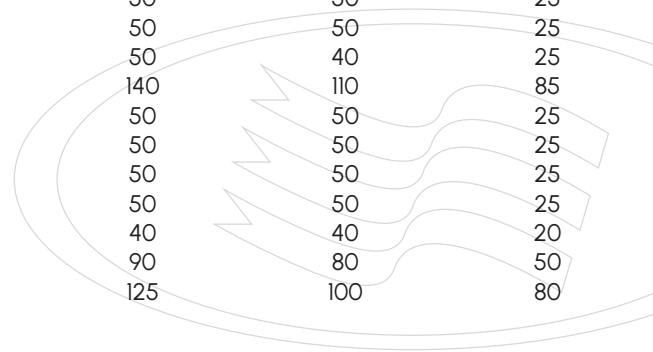

E: events@cphotelneuss.com
T: +49 2131771826
W: www.cphotelneuss.com

Everything at your fingertips, when staying with us.

Venue capacities

Rooms	M ²	Board	U-form	Cabaret	Theater	Reception	Dinner	School
Jupiter	1.400	*	nvt	840	1.600	1.800	1.200	980
Diana I	310	*	65	175	320	400	250	180
Diana II	310	*	65	175	320	400	250	180
Titus	37	*	15	28	40	40	40	20
Tiberius	51	*	22	35	50	50	50	25
Konstantin	51	*	22	35	50	50	50	25
Markus	51	*	22	35	50	50	50	25
Julian	51	*	20	28	50	50	50	25
Augustus	50	*	20	28	50	50	40	25
Apollo	120	*	45	77	120	140	110	85
Bacchus	51	*	22	35	50	50	50	25
Mars	51	*	22	35	50	50	50	25
Merkur	51	*	22	35	50	50	50	25
Neptune	51	*	22	35	50	50	50	25
Saturn	37	*	15	28	40	40	40	20
Ceres	105	*	27	56	90	90	80	50
Venus	160	*	35	56	160	125	100	80