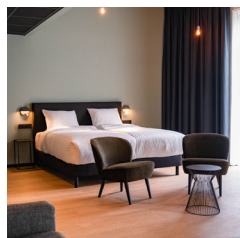

Een oude brouwerij krijgt een nieuwe bestemming: een designhotel tussen voorzieningen en natuur. Rauwe elementen worden verleid door fris design. Buitengewone klasse met een ruig randje, direct aan de Geul. In samenwerking met het Shimano Experience Center bieden we unieke ervaringen in een avontuurlijke omgeving die uitnodigt om te ontdekken.

In een oogopslag

- 4 sterrenhotel
- 78 comfortable hotelkamers
- 4 meetingzalen
- Hotelbar en restaurant 7 dagen per week geopend

Deze informatie biedt inspiratie, voor een voorstel van uw bijeenkomst, neem contact met ons op.

E: sales@valkenburgbymercure.nl
T: +31 (0) 43 – 24 000 02
W: www.valkenburgbymercure.nl

Experience, relax and recharge in the natural and inspiring environment of Valkenburg.